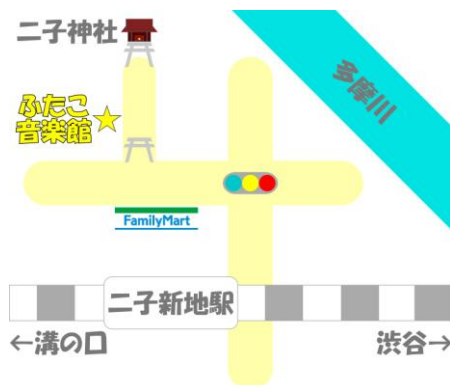

◆日時:2010年4月3日(土)13:30開場/14:00開演～16:00まで

◆場所:ふたこ音楽館(東急田園都市線「二子新地」駅徒歩2分※裏面地図有)

◆料金:(事前予約)大人2,500円/小人(小学生以下):1000円 (当日)それぞれプラス500円
※なお、会場が少人数(20名収容)限定のため、お早めにご予約くださいませ。

☆ご予約、お問い合わせは=076-247-1733、(メール)info@suzukikei.biz

○日本橋三越本店カルチャーサロン「ハッピー・コーラス♪」講師

○石川県立金沢辰巳丘高校芸術コース講師

○金沢市中央倫理法人会会員

○CD、好評発売中！ ○公式ホームページ=<http://www.suzukikei.biz/>

○メルマガ「しあわせ音楽家の笑顔伝染計画」=<http://www.mag2.com/m/M0095075.html>

【ふたこ音楽館さんまでの地図】

電話=044-811-0400

<東急田園都市線 二子新地駅へのアクセス>

○渋谷駅 15分 ¥190 ○新宿駅 25分 ¥340 ○横浜駅 30分 ¥260

○二子新地駅から徒歩3分 二子玉川駅から徒歩10分

*二子新地駅は、普通電車のみ停車します。

音楽で「悩み」が「笑顔」に変わります!

◆「しあわせ音楽家」鈴木敬公式サイト=<http://www.suzukikei.biz/>◆